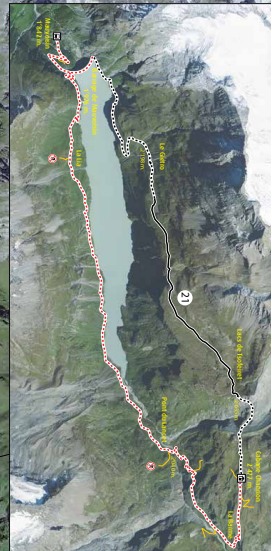

CAMPS ENDURO PRIVÉ